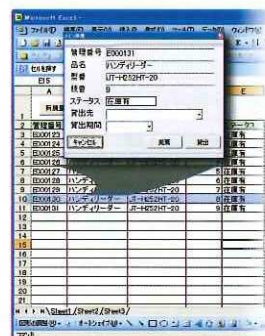

MANICA EXCEL TOOL ツールバー

ICタグ・バーコードの読み込みによる EXCEL の操作、入力が実現！

RFID バーコード EXCEL 入力

機能

MANICA エクセルツールをインストールし、MANICA エクセルツールテンプレートを開くと上部に MANICA エクセルツールバーが表示されます。

ツールバーから見る MANICA EXCEL TOOL の機能。
MANICA エクセルツールのツールバーから見える機能解説です。

ツールバー

機能選択

「セルへ入力」「ICタグを探す」「セルを探す」から機能を選択します。

タグ ID 表示窓

リーダが読み取ったタグ ID がこちらに表示されます。

リーダ接続アイコン

MANICA EXCEL TOOL を起動すると自動的にハンディリーダとの接続を行います。

起動後、約 5 秒でリーダアイコンが点灯しますので、点灯すれば利用準備が完了です。

設定ボタン

リーダの動作や表示の設定をおこないます。

マクロを利用した例

ICタグに連携したフォームの立ち上げ

使用例

「セルを探す」機能で棚卸し。

「セルを探す」機能を利用すれば、簡単な棚卸しが可能です。製品の IC タグを読み取ると、検索された台帳のセルが色づけされていきますので、製品があったかどうかすぐにわかります。

1 機能選択

「セルを探す」を選択します。

2 読み取り

棚卸しの対象となる製品のタグをすべて読み取ります。

3 確認

なかった製品のセルに色が付かずそのままの状態が残ります。

システム要件

■動作環境 (運用に必要なシステム要件) ●OS: Microsoft Windows 7、Windows 10 ●コンピューター本体: 上記 OS が稼働するコンピュータ (Pentium266MHz 相当以上の CPU) ●メモリ: 128MB 以上、推奨 512MB 以上 ●ハードディスク: セットアップのために 200MB 以上の空き容量、実行時に作業領域として 100MB 以上の空き容量 ●ディスプレイ: XGA(1024×768)、256 色以上必須 ●接続: Bluetooth v1.2